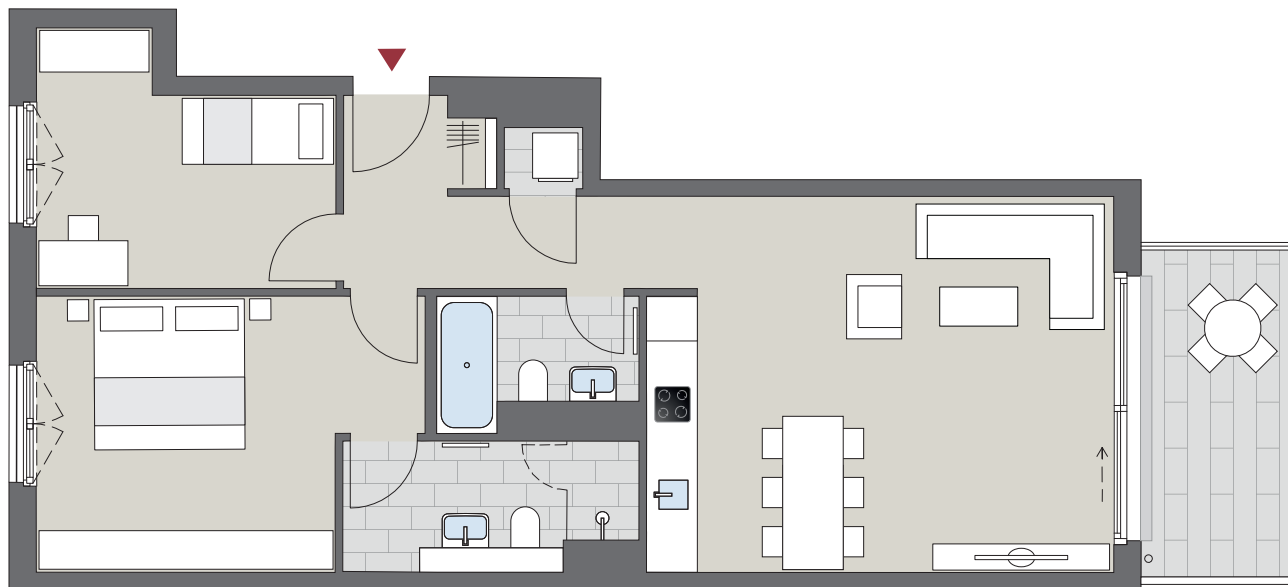

PANDION FÜNF FREUNDE

Wohnung 3.2.3
3 Zimmer | 2.OG

Wohnen / Essen / Kochen	30,62 m ²
Schlafen	16,57 m ²
Zimmer	11,48 m ²
Flur	6,72 m ²
Garderobe	0,59 m ²
Bad 1	6,37 m ²
Bad 2	4,06 m ²
Abstellraum	0,84 m ²
Balkon (50% von 8,78 m ²)	4,39 m ²
Wohnfläche	81,64 m²